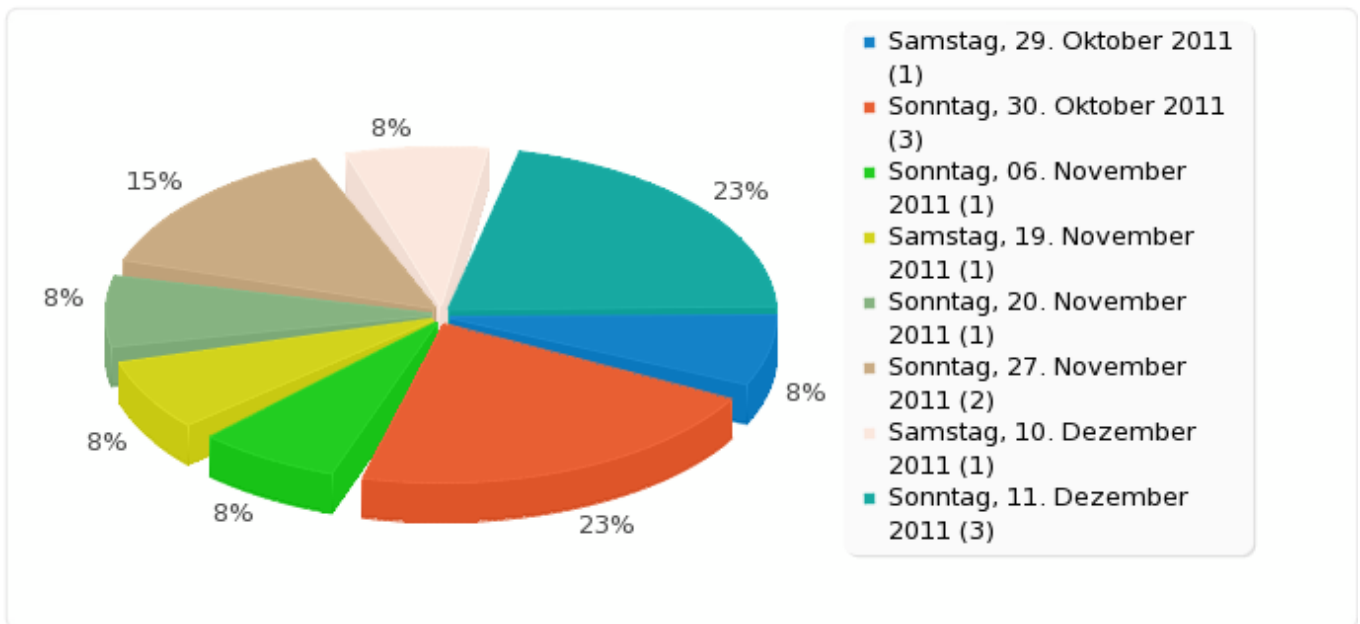

Feld-Zusammenfassung für 04 [12]

Welche dieser Termine für eine eventuelle Gründungsversammlung in Stuttgart würden Dir passen?[Reihenfolge 12]

Antwort	Anzahl	Prozent
Samstag, 29. Oktober 2011 (A1)	1	7.69%
Sonntag, 30. Oktober 2011 (A2)	3	23.08%
Samstag, 05. November 2011 (A3)	0	0.00%
Sonntag, 06. November 2011 (A4)	1	7.69%
Samstag, 12. November 2011 (A5)	0	0.00%
Sonntag, 13. November 2011 (A6)	0	0.00%
Samstag, 19. November 2011 (A7)	1	7.69%
Sonntag, 20. November 2011 (A8)	1	7.69%
Samstag, 26. November 2011 (A9)	0	0.00%
Sonntag, 27. November 2011 (10)	2	15.38%
Samstag, 10. Dezember 2011 (11)	1	7.69%
Sonntag, 11. Dezember 2011 (12)	3	23.08%
Keiner der genannten Termine (13)	0	0.00%

Feld-Zusammenfassung für 04 [12]

Welche dieser Termine für eine eventuelle Gründungsversammlung in Stuttgart würden Dir passen?[Reihenfolge 12]