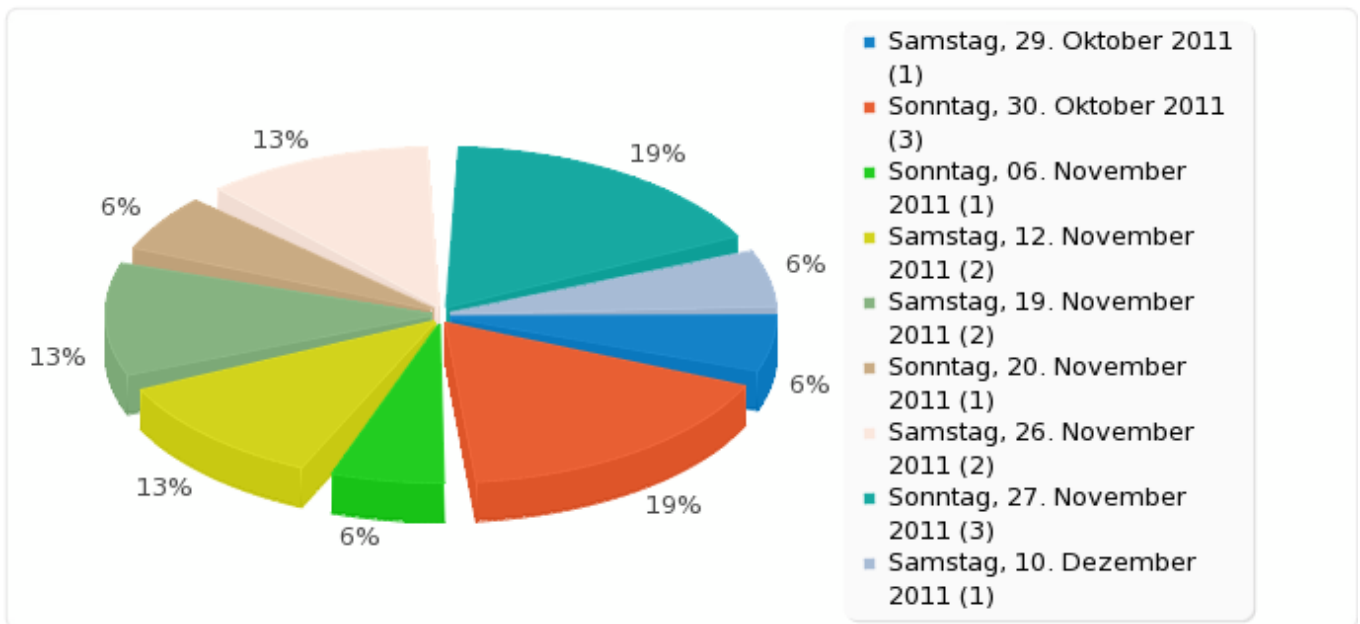

Feld-Zusammenfassung für 04 [9]

Welche dieser Termine für eine eventuelle Gründungsversammlung in Stuttgart würden Dir passen?[Reihenfolge 9]

Antwort	Anzahl	Prozent
Samstag, 29. Oktober 2011 (A1)	1	6.25%
Sonntag, 30. Oktober 2011 (A2)	3	18.75%
Samstag, 05. November 2011 (A3)	0	0.00%
Sonntag, 06. November 2011 (A4)	1	6.25%
Samstag, 12. November 2011 (A5)	2	12.50%
Sonntag, 13. November 2011 (A6)	0	0.00%
Samstag, 19. November 2011 (A7)	2	12.50%
Sonntag, 20. November 2011 (A8)	1	6.25%
Samstag, 26. November 2011 (A9)	2	12.50%
Sonntag, 27. November 2011 (10)	3	18.75%
Samstag, 10. Dezember 2011 (11)	1	6.25%
Sonntag, 11. Dezember 2011 (12)	0	0.00%
Keiner der genannten Termine (13)	0	0.00%

Feld-Zusammenfassung für 04 [9]

Welche dieser Termine für eine eventuelle Gründungsversammlung in Stuttgart würden Dir passen?[Reihenfolge 9]