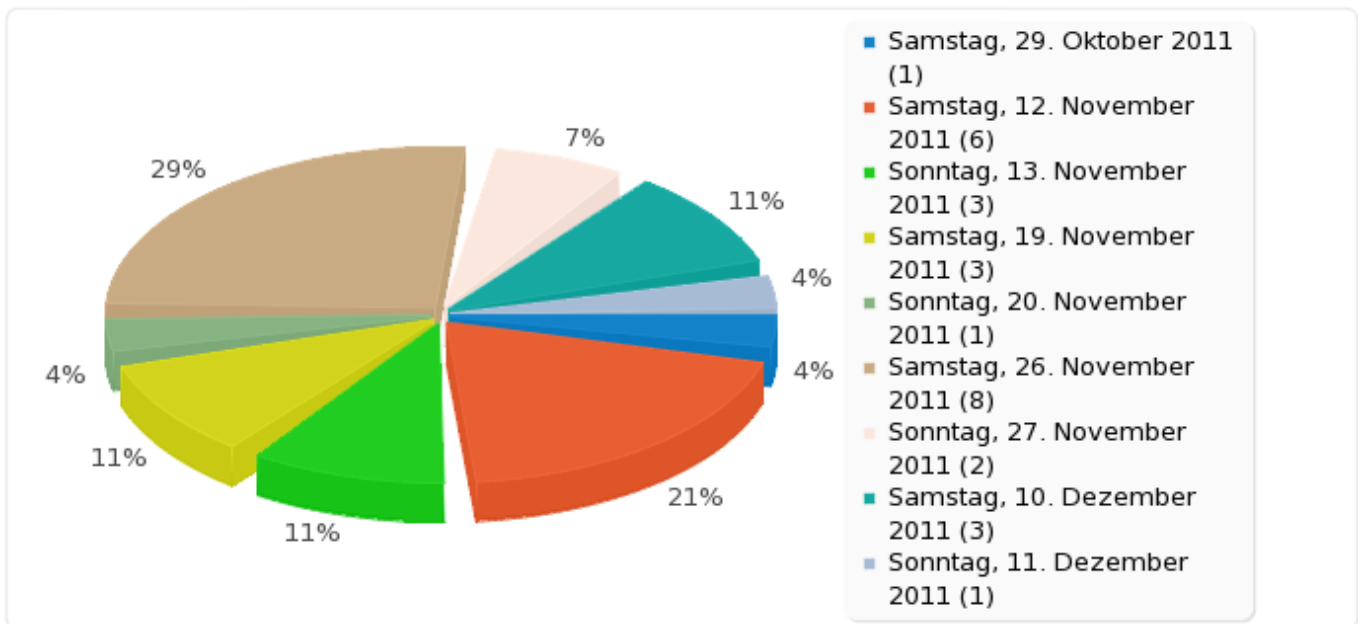

Feld-Zusammenfassung für 04 [5]

Welche dieser Termine für eine eventuelle Gründungsversammlung in Stuttgart würden Dir passen?[Reihenfolge 5]

Antwort	Anzahl	Prozent
Samstag, 29. Oktober 2011 (A1)	1	3.57%
Sonntag, 30. Oktober 2011 (A2)	0	0.00%
Samstag, 05. November 2011 (A3)	0	0.00%
Sonntag, 06. November 2011 (A4)	0	0.00%
Samstag, 12. November 2011 (A5)	6	21.43%
Sonntag, 13. November 2011 (A6)	3	10.71%
Samstag, 19. November 2011 (A7)	3	10.71%
Sonntag, 20. November 2011 (A8)	1	3.57%
Samstag, 26. November 2011 (A9)	8	28.57%
Sonntag, 27. November 2011 (10)	2	7.14%
Samstag, 10. Dezember 2011 (11)	3	10.71%
Sonntag, 11. Dezember 2011 (12)	1	3.57%
Keiner der genannten Termine (13)	0	0.00%

Feld-Zusammenfassung für 04 [5]

Welche dieser Termine für eine eventuelle Gründungsversammlung in Stuttgart würden Dir passen?[Reihenfolge 5]