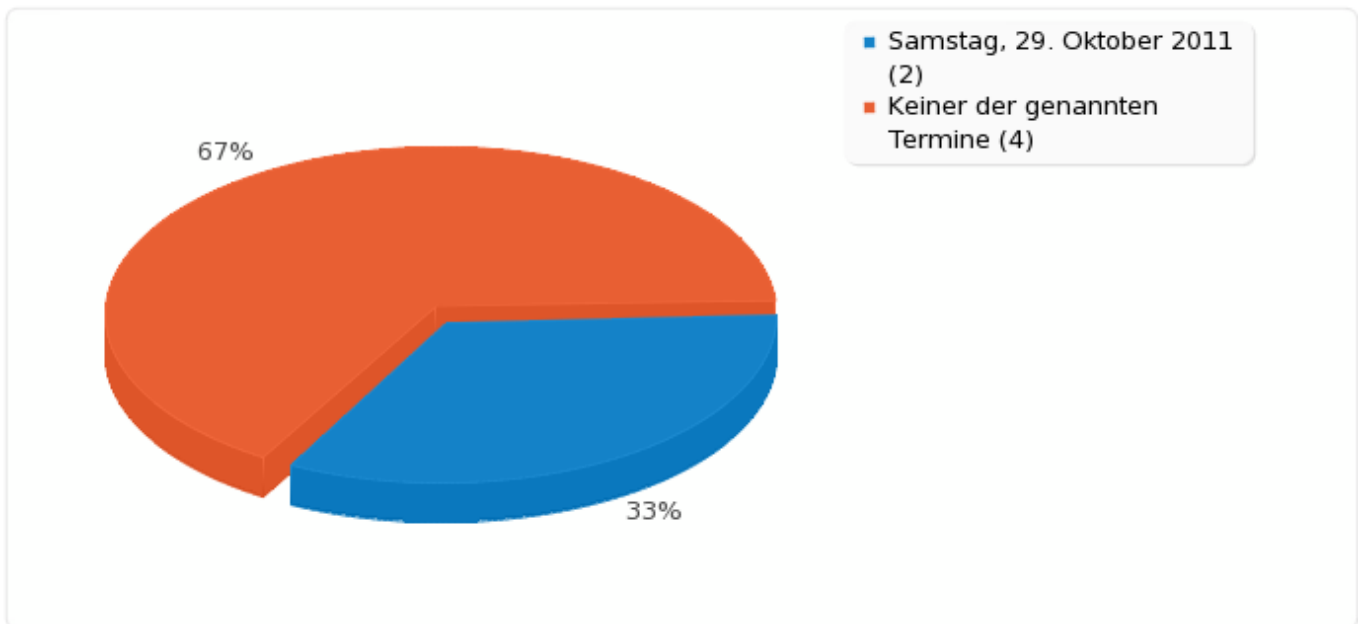

Feld-Zusammenfassung für 04 [13]

Welche dieser Termine für eine eventuelle Gründungsversammlung in Stuttgart würden Dir passen?[Reihenfolge 13]

Antwort	Anzahl	Prozent
Samstag, 29. Oktober 2011 (A1)	2	33.33%
Sonntag, 30. Oktober 2011 (A2)	0	0.00%
Samstag, 05. November 2011 (A3)	0	0.00%
Sonntag, 06. November 2011 (A4)	0	0.00%
Samstag, 12. November 2011 (A5)	0	0.00%
Sonntag, 13. November 2011 (A6)	0	0.00%
Samstag, 19. November 2011 (A7)	0	0.00%
Sonntag, 20. November 2011 (A8)	0	0.00%
Samstag, 26. November 2011 (A9)	0	0.00%
Sonntag, 27. November 2011 (10)	0	0.00%
Samstag, 10. Dezember 2011 (11)	0	0.00%
Sonntag, 11. Dezember 2011 (12)	0	0.00%
Keiner der genannten Termine (13)	4	66.67%

Feld-Zusammenfassung für 04 [13]

Welche dieser Termine für eine eventuelle Gründungsversammlung in Stuttgart würden Dir passen?[Reihenfolge 13]