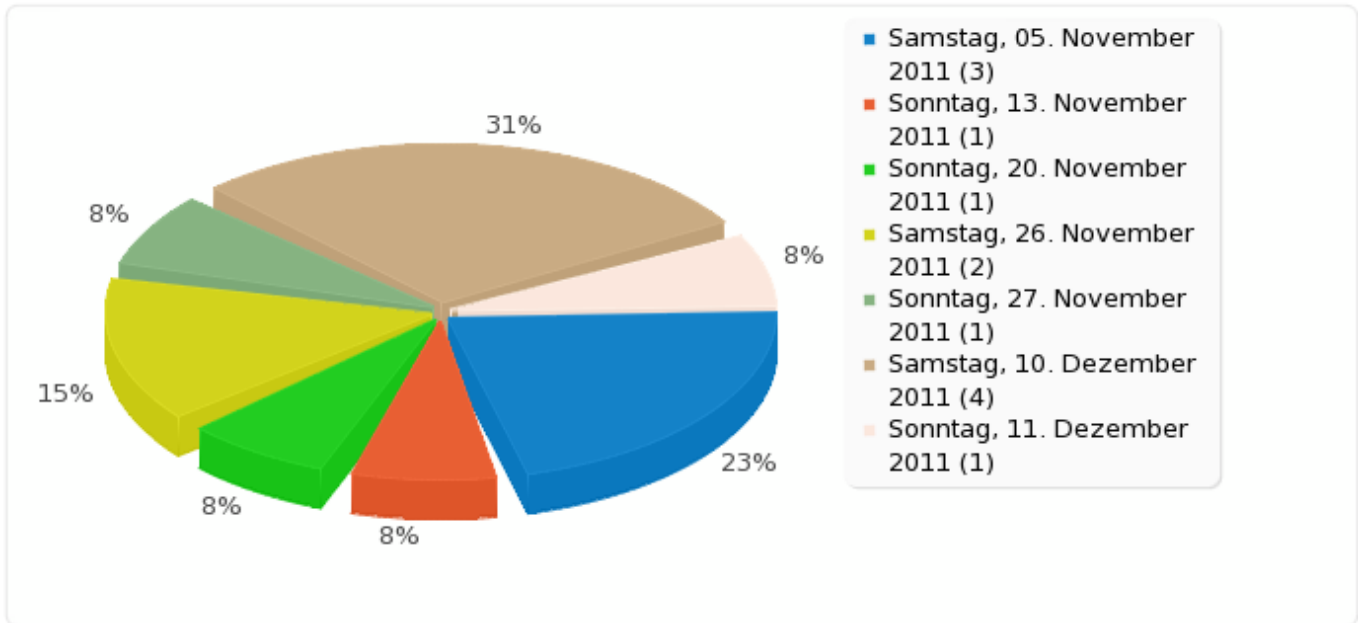

Feld-Zusammenfassung für 04 [11]

Welche dieser Termine für eine eventuelle Gründungsversammlung in Stuttgart würden Dir passen?[Reihenfolge 11]

Antwort	Anzahl	Prozent
Samstag, 29. Oktober 2011 (A1)	0	0.00%
Sonntag, 30. Oktober 2011 (A2)	0	0.00%
Samstag, 05. November 2011 (A3)	3	23.08%
Sonntag, 06. November 2011 (A4)	0	0.00%
Samstag, 12. November 2011 (A5)	0	0.00%
Sonntag, 13. November 2011 (A6)	1	7.69%
Samstag, 19. November 2011 (A7)	0	0.00%
Sonntag, 20. November 2011 (A8)	1	7.69%
Samstag, 26. November 2011 (A9)	2	15.38%
Sonntag, 27. November 2011 (10)	1	7.69%
Samstag, 10. Dezember 2011 (11)	4	30.77%
Sonntag, 11. Dezember 2011 (12)	1	7.69%
Keiner der genannten Termine (13)	0	0.00%

Feld-Zusammenfassung für 04 [11]

Welche dieser Termine für eine eventuelle Gründungsversammlung in Stuttgart würden Dir passen?[Reihenfolge 11]