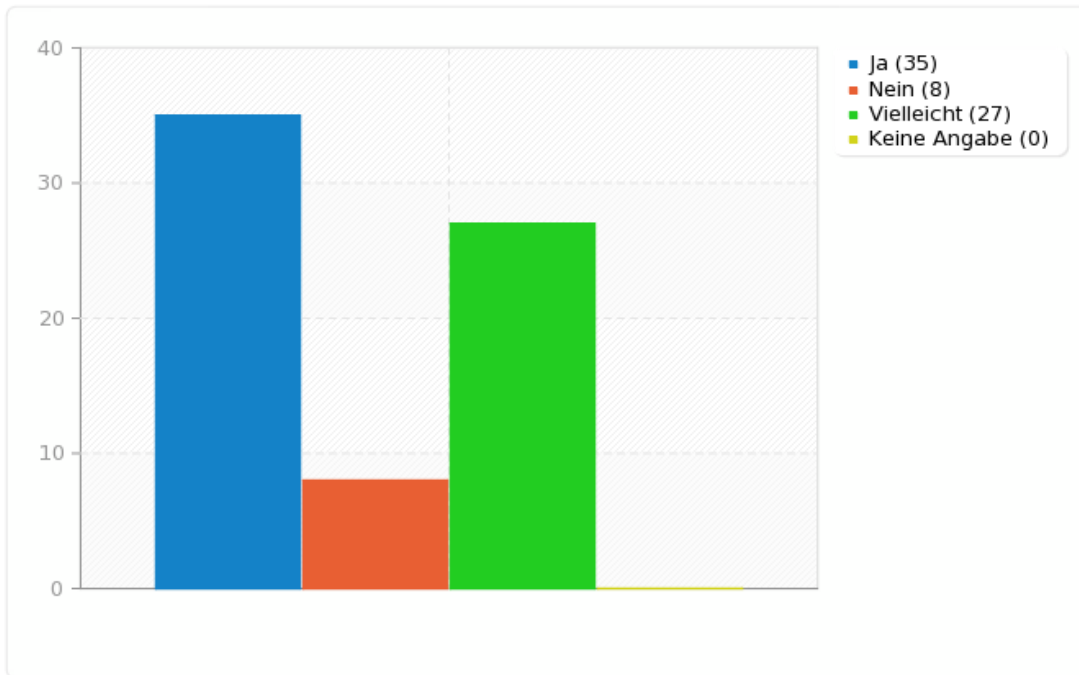

Feld-Zusammenfassung für 05

Würdest Du grundsätzlich an der Gründungsversammlung teilnehmen?

Antwort	Anzahl	Prozent
Ja (SQ001)	35	49.30%
Nein (SQ002)	8	11.27%
Vielleicht (SQ003)	27	38.03%
Keine Angabe (SQ004)	0	0.00%

Feld-Zusammenfassung für 05

Würdest Du grundsätzlich an der Gründungsversammlung teilnehmen?