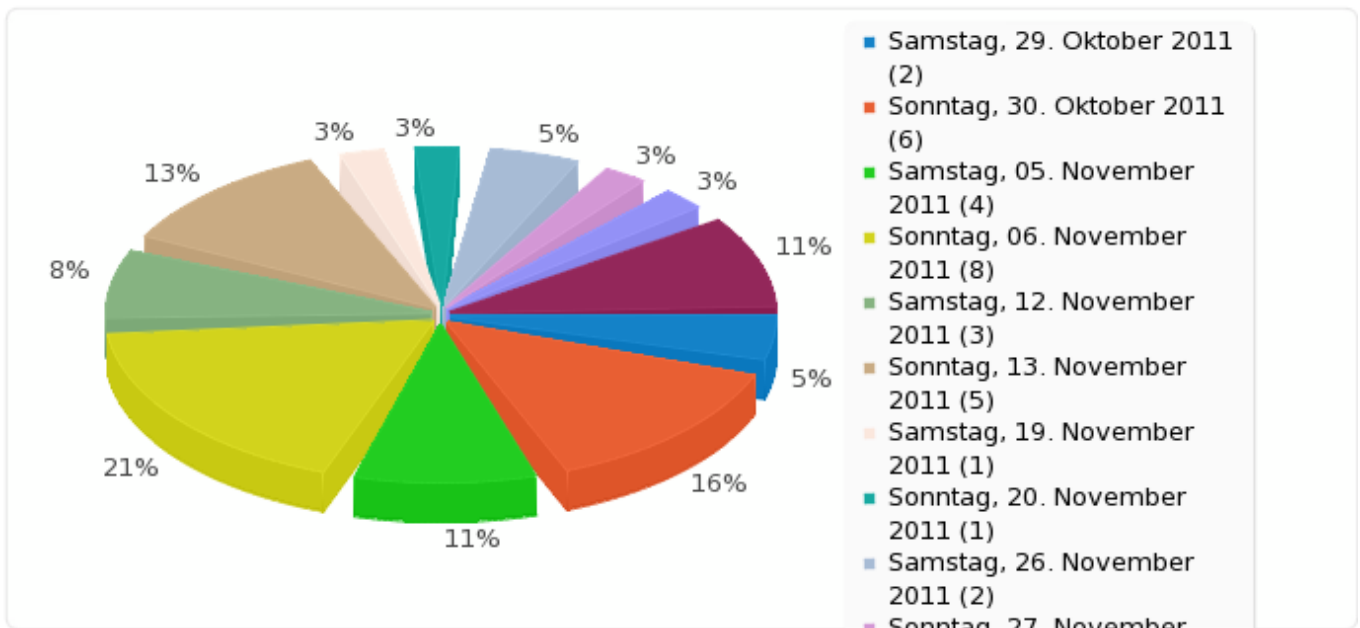

Feld-Zusammenfassung für 04 [1]

Welche dieser Termine für eine eventuelle Gründungsversammlung in Stuttgart würden Dir passen?[Reihenfolge 1]

## Feld-Zusammenfassung für 04 [2]

Welche dieser Termine für eine eventuelle Gründungsversammlung in Stuttgart würden Dir passen?[Reihenfolge 2]

<b>Antwort</b>	<b>Anzahl</b>	<b>Prozent</b>
Samstag, 29. Oktober 2011 (A1)	2	5.26%
Sonntag, 30. Oktober 2011 (A2)	6	15.79%
Samstag, 05. November 2011 (A3)	4	10.53%
Sonntag, 06. November 2011 (A4)	8	21.05%
Samstag, 12. November 2011 (A5)	3	7.89%
Sonntag, 13. November 2011 (A6)	5	13.16%
Samstag, 19. November 2011 (A7)	1	2.63%
Sonntag, 20. November 2011 (A8)	1	2.63%
Samstag, 26. November 2011 (A9)	2	5.26%
Sonntag, 27. November 2011 (10)	1	2.63%
Samstag, 10. Dezember 2011 (11)	1	2.63%
Sonntag, 11. Dezember 2011 (12)	4	10.53%
Keiner der genannten Termine (13)	0	0.00%

Feld-Zusammenfassung für 04 [2]

Welche dieser Termine für eine eventuelle Gründungsversammlung in Stuttgart würden Dir passen?[Reihenfolge 2]