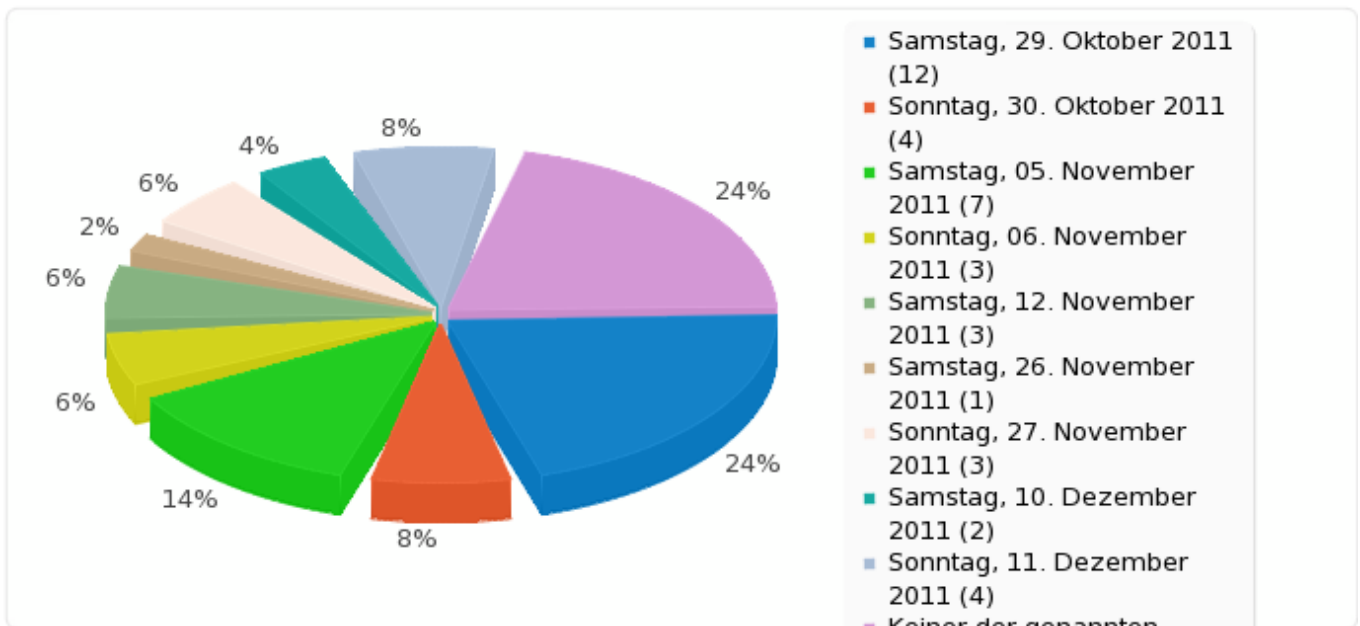

## Feld-Zusammenfassung für 04 [1]

Welche dieser Termine für eine eventuelle Gründungsversammlung in Stuttgart würden Dir passen?[Reihenfolge 1]

<b>Antwort</b>	<b>Anzahl</b>	<b>Prozent</b>
Samstag, 29. Oktober 2011 (A1)	12	23.53%
Sonntag, 30. Oktober 2011 (A2)	4	7.84%
Samstag, 05. November 2011 (A3)	7	13.73%
Sonntag, 06. November 2011 (A4)	3	5.88%
Samstag, 12. November 2011 (A5)	3	5.88%
Sonntag, 13. November 2011 (A6)	0	0.00%
Samstag, 19. November 2011 (A7)	0	0.00%
Sonntag, 20. November 2011 (A8)	0	0.00%
Samstag, 26. November 2011 (A9)	1	1.96%
Sonntag, 27. November 2011 (10)	3	5.88%
Samstag, 10. Dezember 2011 (11)	2	3.92%
Sonntag, 11. Dezember 2011 (12)	4	7.84%
Keiner der genannten Termine (13)	12	23.53%

Feld-Zusammenfassung für 04 [1]

Welche dieser Termine für eine eventuelle Gründungsversammlung in Stuttgart würden Dir passen?[Reihenfolge 1]