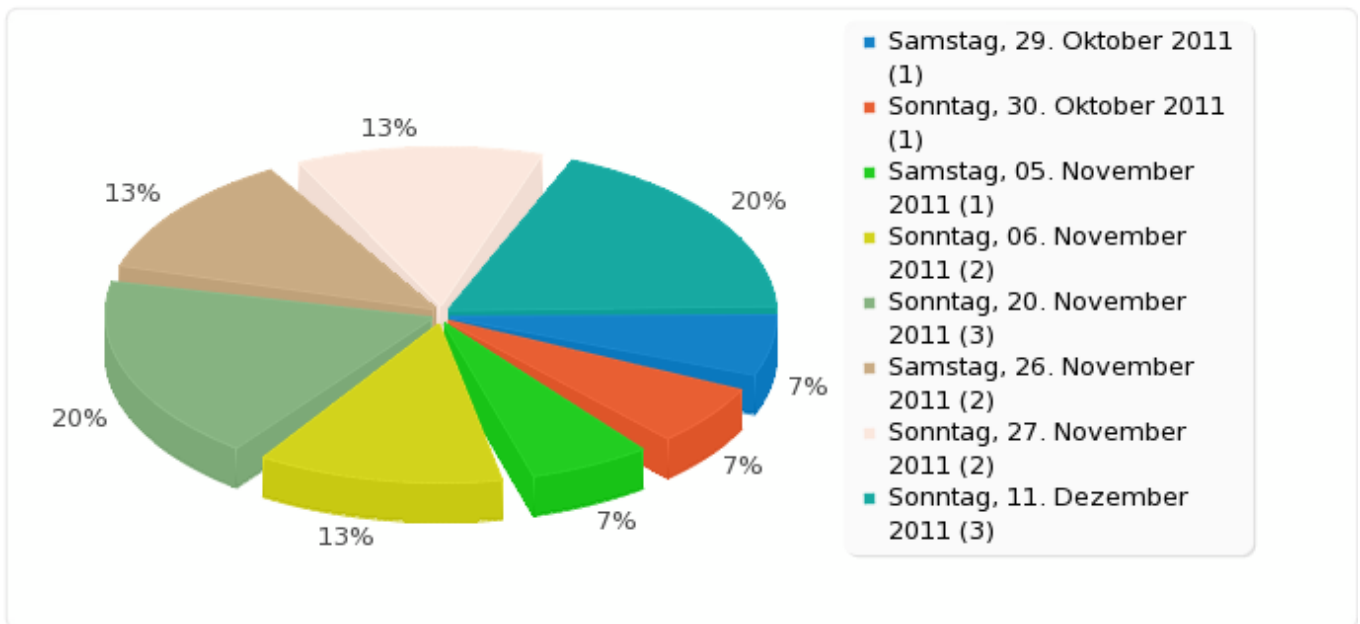

Feld-Zusammenfassung für 04 [10]

Welche dieser Termine für eine eventuelle Gründungsversammlung in Stuttgart würden Dir passen?[Reihenfolge 10]

Antwort	Anzahl	Prozent
Samstag, 29. Oktober 2011 (A1)	1	6.67%
Sonntag, 30. Oktober 2011 (A2)	1	6.67%
Samstag, 05. November 2011 (A3)	1	6.67%
Sonntag, 06. November 2011 (A4)	2	13.33%
Samstag, 12. November 2011 (A5)	0	0.00%
Sonntag, 13. November 2011 (A6)	0	0.00%
Samstag, 19. November 2011 (A7)	0	0.00%
Sonntag, 20. November 2011 (A8)	3	20.00%
Samstag, 26. November 2011 (A9)	2	13.33%
Sonntag, 27. November 2011 (10)	2	13.33%
Samstag, 10. Dezember 2011 (11)	0	0.00%
Sonntag, 11. Dezember 2011 (12)	3	20.00%
Keiner der genannten Termine (13)	0	0.00%

Feld-Zusammenfassung für 04 [10]

Welche dieser Termine für eine eventuelle Gründungsversammlung in Stuttgart würden Dir passen?[Reihenfolge 10]