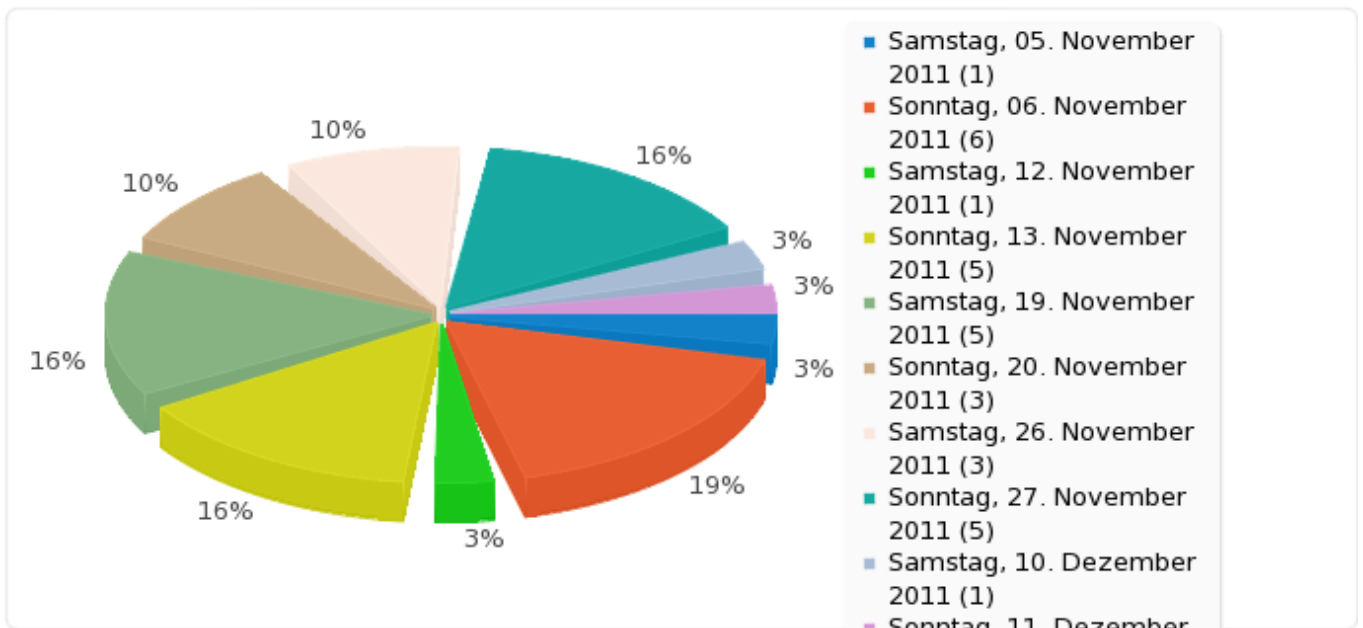

Feld-Zusammenfassung für 04 [4]

Welche dieser Termine für eine eventuelle Gründungsversammlung in Stuttgart würden Dir passen?[Reihenfolge 4]

Antwort	Anzahl	Prozent
Samstag, 29. Oktober 2011 (A1)	0	0.00%
Sonntag, 30. Oktober 2011 (A2)	0	0.00%
Samstag, 05. November 2011 (A3)	1	3.23%
Sonntag, 06. November 2011 (A4)	6	19.35%
Samstag, 12. November 2011 (A5)	1	3.23%
Sonntag, 13. November 2011 (A6)	5	16.13%
Samstag, 19. November 2011 (A7)	5	16.13%
Sonntag, 20. November 2011 (A8)	3	9.68%
Samstag, 26. November 2011 (A9)	3	9.68%
Sonntag, 27. November 2011 (10)	5	16.13%
Samstag, 10. Dezember 2011 (11)	1	3.23%
Sonntag, 11. Dezember 2011 (12)	1	3.23%
Keiner der genannten Termine (13)	0	0.00%

Feld-Zusammenfassung für 04 [4]

Welche dieser Termine für eine eventuelle Gründungsversammlung in Stuttgart würden Dir passen?[Reihenfolge 4]