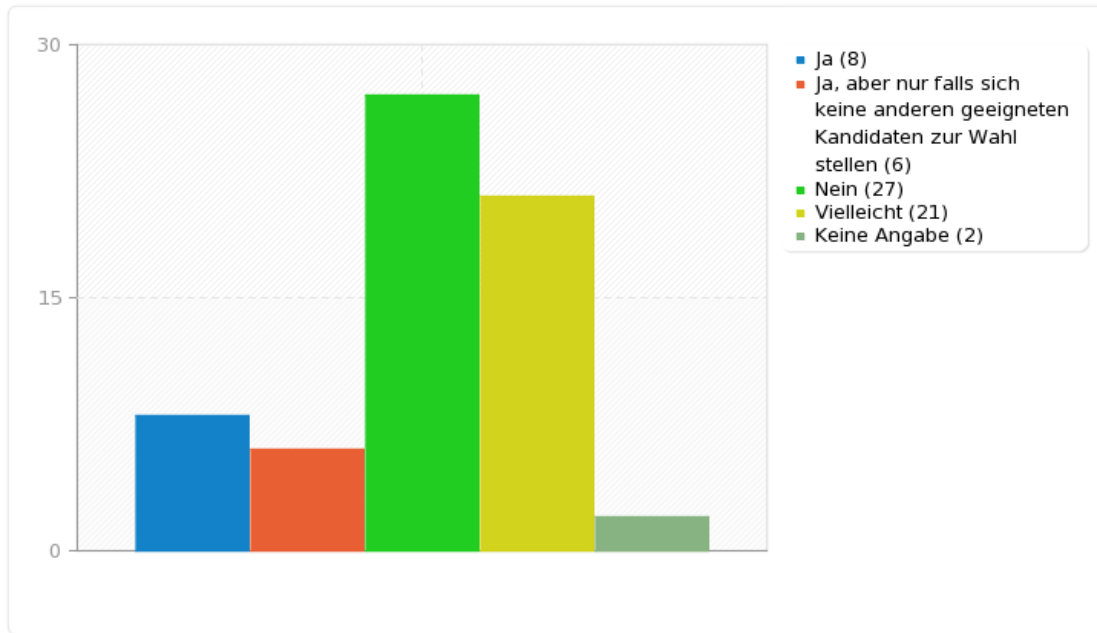

Feld-Zusammenfassung für 02

Könntest Du Dir vorstellen, eine Vorstandsaufgabe im Kreisverband zu übernehmen?

Antwort	Anzahl	Prozent
Ja (SQ001)	8	11.27%
Ja, aber nur falls sich keine anderen geeigneten Kandidaten zur Wahl stellen (SQ002)	6	8.45%
Nein (SQ003)	27	38.03%
Vielleicht (SQ004)	21	29.58%
Keine Angabe (SQ005)	2	2.82%

Feld-Zusammenfassung für 02

Könntest Du Dir vorstellen, eine Vorstandsaufgabe im Kreisverband zu übernehmen?