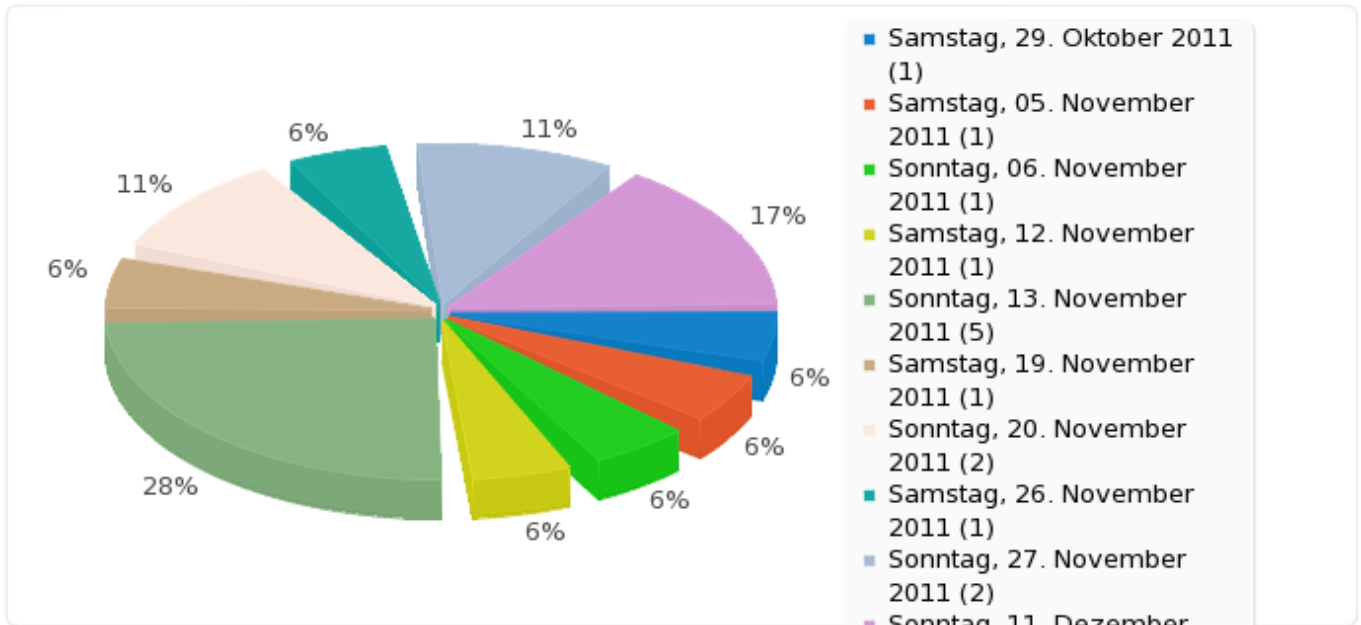

Feld-Zusammenfassung für 04 [8]

Welche dieser Termine für eine eventuelle Gründungsversammlung in Stuttgart würden Dir passen?[Reihenfolge 8]

Antwort	Anzahl	Prozent
Samstag, 29. Oktober 2011 (A1)	1	5.56%
Sonntag, 30. Oktober 2011 (A2)	0	0.00%
Samstag, 05. November 2011 (A3)	1	5.56%
Sonntag, 06. November 2011 (A4)	1	5.56%
Samstag, 12. November 2011 (A5)	1	5.56%
Sonntag, 13. November 2011 (A6)	5	27.78%
Samstag, 19. November 2011 (A7)	1	5.56%
Sonntag, 20. November 2011 (A8)	2	11.11%
Samstag, 26. November 2011 (A9)	1	5.56%
Sonntag, 27. November 2011 (10)	2	11.11%
Samstag, 10. Dezember 2011 (11)	0	0.00%
Sonntag, 11. Dezember 2011 (12)	3	16.67%
Keiner der genannten Termine (13)	0	0.00%

Feld-Zusammenfassung für 04 [8]

Welche dieser Termine für eine eventuelle Gründungsversammlung in Stuttgart würden Dir passen?[Reihenfolge 8]