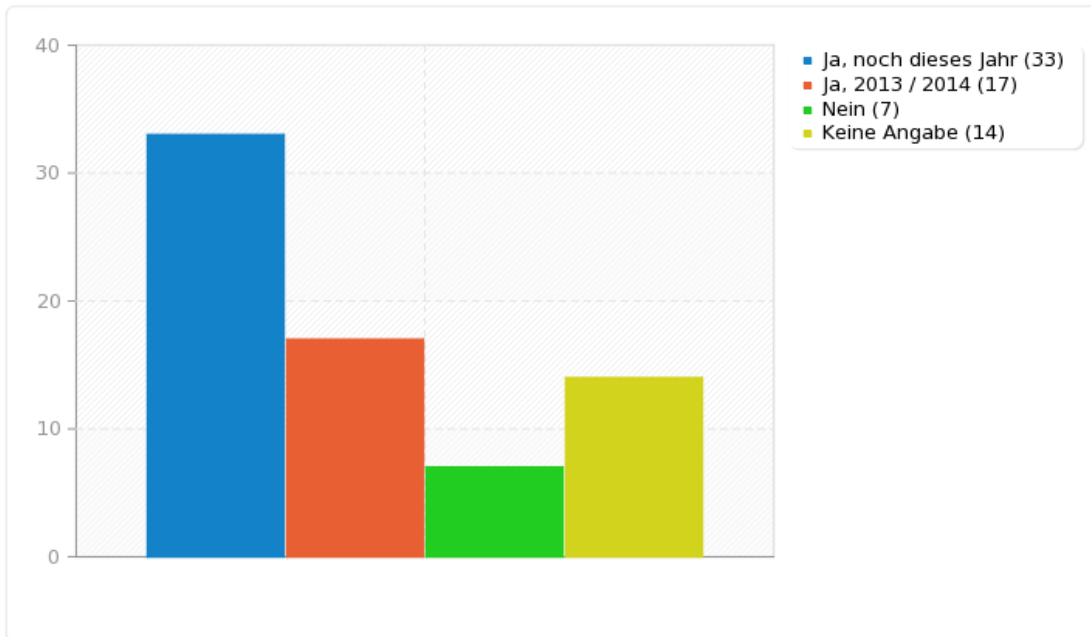

### Umfrage 18469

---

Anzahl der Datensätze in dieser Abfrage:	71
Gesamtzahl der Datensätze dieser Umfrage:	71
Anteil in Prozent:	100.00%

## Feld-Zusammenfassung für 01

Bist Du für die Gründung eines Kreisverbands der Piratenpartei in Stuttgart?

<b>Antwort</b>	<b>Anzahl</b>	<b>Prozent</b>
Ja, noch dieses Jahr (SQ001)	33	46.48%
Ja, 2013 / 2014 (SQ002)	17	23.94%
Nein (SQ003)	7	9.86%
Keine Angabe (SQ004)	14	19.72%

### Feld-Zusammenfassung für 01

Bist Du für die Gründung eines Kreisverbands der Piratenpartei in Stuttgart?

---

---