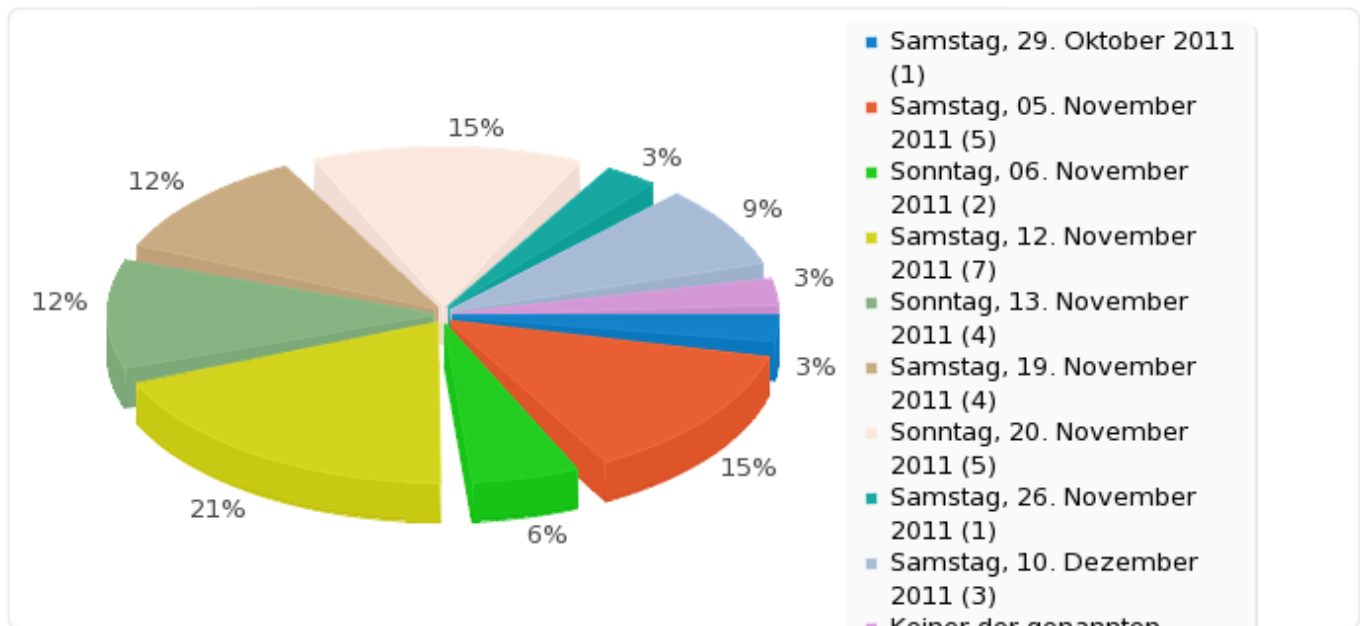

Feld-Zusammenfassung für 04 [3]

Welche dieser Termine für eine eventuelle Gründungsversammlung in Stuttgart würden Dir passen?[Reihenfolge 3]

Antwort	Anzahl	Prozent
Samstag, 29. Oktober 2011 (A1)	1	3.03%
Sonntag, 30. Oktober 2011 (A2)	0	0.00%
Samstag, 05. November 2011 (A3)	5	15.15%
Sonntag, 06. November 2011 (A4)	2	6.06%
Samstag, 12. November 2011 (A5)	7	21.21%
Sonntag, 13. November 2011 (A6)	4	12.12%
Samstag, 19. November 2011 (A7)	4	12.12%
Sonntag, 20. November 2011 (A8)	5	15.15%
Samstag, 26. November 2011 (A9)	1	3.03%
Sonntag, 27. November 2011 (10)	0	0.00%
Samstag, 10. Dezember 2011 (11)	3	9.09%
Sonntag, 11. Dezember 2011 (12)	0	0.00%
Keiner der genannten Termine (13)	1	3.03%

Feld-Zusammenfassung für 04 [3]

Welche dieser Termine für eine eventuelle Gründungsversammlung in Stuttgart würden Dir passen?[Reihenfolge 3]