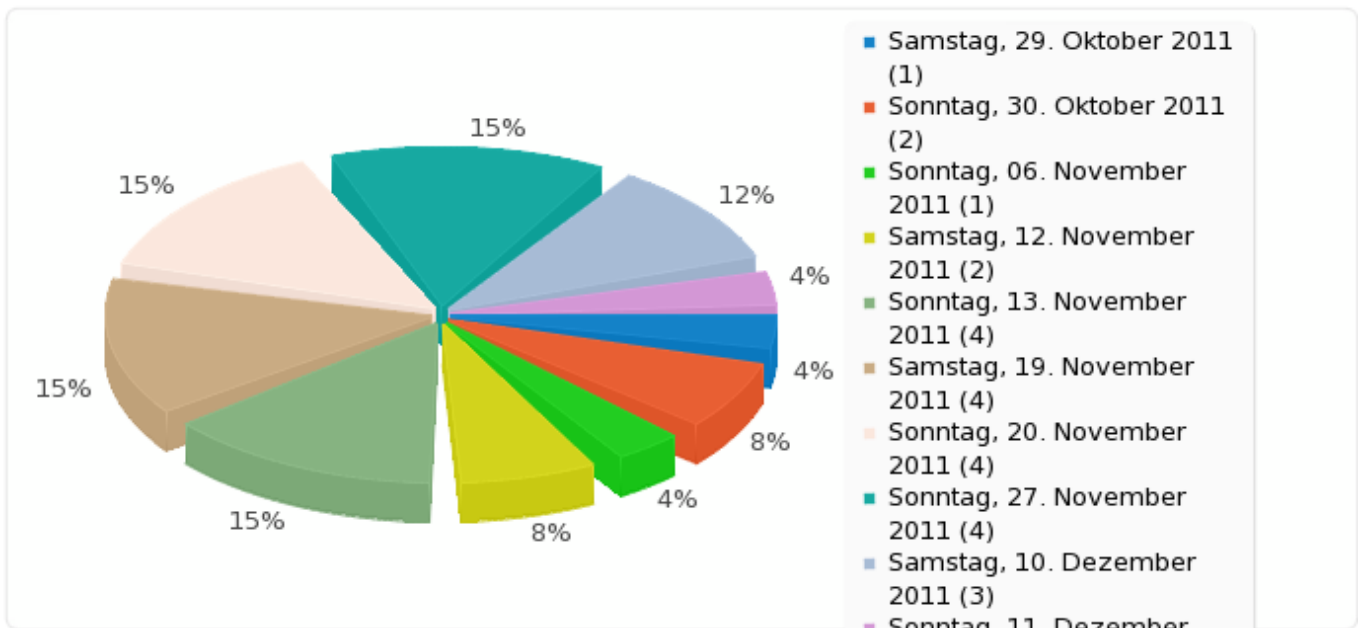

Feld-Zusammenfassung für 04 [6]

Welche dieser Termine für eine eventuelle Gründungsversammlung in Stuttgart würden Dir passen?[Reihenfolge 6]

Antwort	Anzahl	Prozent
Samstag, 29. Oktober 2011 (A1)	1	3.85%
Sonntag, 30. Oktober 2011 (A2)	2	7.69%
Samstag, 05. November 2011 (A3)	0	0.00%
Sonntag, 06. November 2011 (A4)	1	3.85%
Samstag, 12. November 2011 (A5)	2	7.69%
Sonntag, 13. November 2011 (A6)	4	15.38%
Samstag, 19. November 2011 (A7)	4	15.38%
Sonntag, 20. November 2011 (A8)	4	15.38%
Samstag, 26. November 2011 (A9)	0	0.00%
Sonntag, 27. November 2011 (10)	4	15.38%
Samstag, 10. Dezember 2011 (11)	3	11.54%
Sonntag, 11. Dezember 2011 (12)	1	3.85%
Keiner der genannten Termine (13)	0	0.00%

Feld-Zusammenfassung für 04 [6]

Welche dieser Termine für eine eventuelle Gründungsversammlung in Stuttgart würden Dir passen?[Reihenfolge 6]